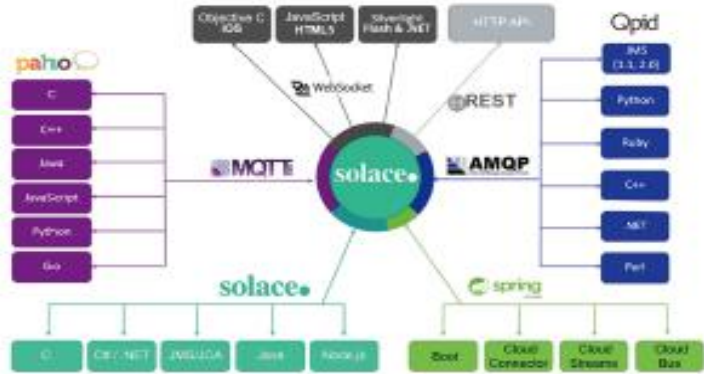

Solace PubSub+는 다음을 약속한다:

- **차량 수천만 대와 “지속적인” 연결을 구축한다**, 각 차량들이 publish/subscribe, request/reply 및 streaming 을 포함해 다양한 메시지 교환 패턴을 통해 양방향 통신이 가능하도록 한다.
- **고유한 어드레스/ID 를 이용해 특정 차량에 명령 및 제어 데이터를 안전하게 전송한다** TLS 로 모든 데이터 전송을 암호화하고 정교한 액세스 통제 리스트로 송수신 기능을 보호하고 전체 시스템과 기존의 인증 및 인가 시스템을 통합할 수 있다.
- **다양한 응용, 분석 엔진 및 기타 IT 자산과 수백만 대의 차량을 연결한다** 프라이빗 클라우드, 퍼블릭 클라우드 그리고 on-premise 컴퓨팅 환경으로 구성된 계속해서 진화하는 하이브리드 클라우드 아키텍처를 활용한다.
- **애플리케이션과 차량이 합당한 API 및 프로토콜을 통해 데이터를 송수신하도록 한다:** AMQP, JMS, MQTT, REST.
- **정보와 지시 전송의 성공을 보장한다** 일시적으로 연결이 해제된 차량에 대해서도 이를 보장한다.

Solace PubSub+ 는 오픈 API 와 프로토콜을 이용해 하이브리드 클라우드상에서 애플리케이션과 장치들간에 정보들이 전달될 수 있게 한다. PubSub+ 는 기업이 기존의 애플리케이션을 현대화하고 분석, 클라우드 컴퓨팅 그리고 IoT 전략을 성공적으로 추진하는데 일조한다.

다양한 전 세계 산업 주도 기업들이 민활성과 효율성 제고, 의사결정 개선 그리고 혁신적 데이터 기반 서비스의 고객 제공을 위해 Solace 기술을 이용해오고 있다.

싱가포르의 차세대 전자 통행료 징수

Solace 는 싱가포르 LTA 가 구축하는 차세대 전자 통행료 징수 (Electronic Road Pricing: ERP) 시스템에 선정되었다. 싱가포르의 차세대 ERP 시스템의 일환으로 모든 차량에는 GPS 를 이용해 실시간 위치, 속도 등을 전송하는 온보드 장치가 장착된다. 실시간 경로로 운전자에게 혼잡을 경고하고 대체 경로를 제안한다.

모든 유형의 클라우드

Solace 는 최고의 퍼블릭 클라우드 운영 자들과 함께 주요 IaaS 및 PaaS 기술 제공자들과 협력해왔기 때문에 다양한 프라이빗 클라우드, 퍼블릭 클라우드 및 on-premise 환경에서 구동되는 애플리케이션들과 유기적으로 연결할 수 있다.

오픈 API 및 프로토콜

다양한 오픈 API, 프로토콜, 메시지 교환 패턴 그리고 서비스 품질을 지원하며 Solace 는 어떤 특정 클라우드나 통신 기술에도 사용자를 한정하지 않는 통일된 플랫폼으로 빅데이터, 기업 및 IoT 응용의 데이터 이동 필요를 충족한다.